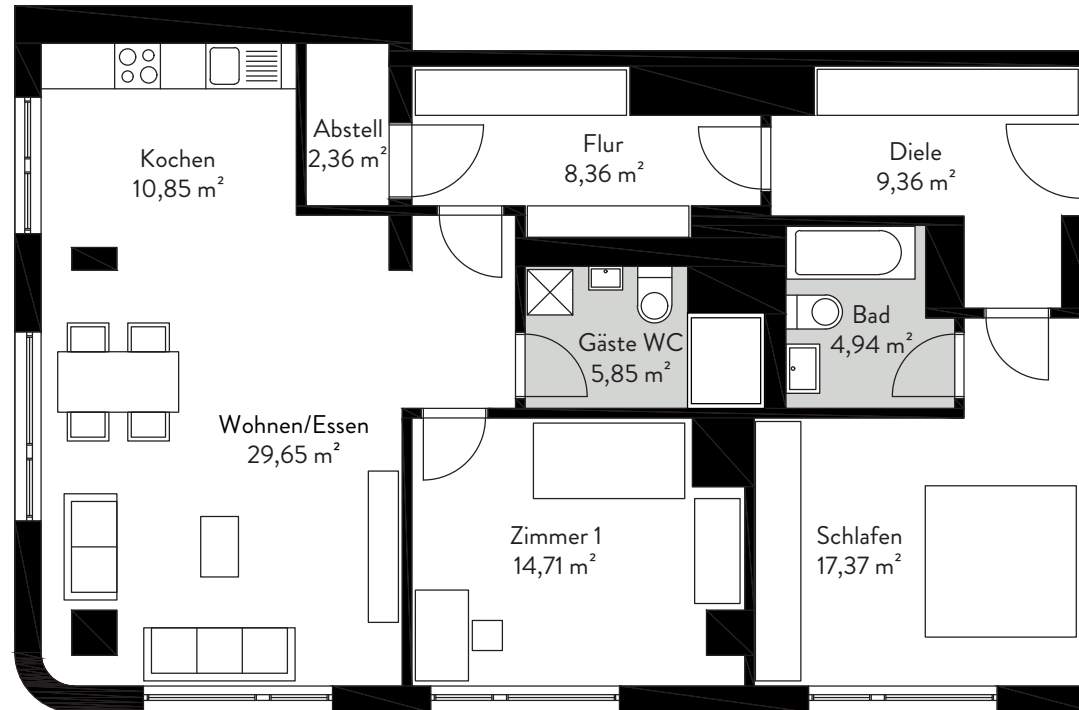

# Georg-Voigt-Straße 11-15, 60325 Frankfurt am Main

**BLUE  
HORIZON**  
FRANKFURT.WOHNEN

Wohneinheit:	01.01
Etage:	1
Zimmeranzahl:	3
Wohnfläche:	ca. 100,89 m <sup>2</sup>

VERMIETUNG DURCH:

info@blue-horizon-ffm.de  
www.blue-horizon-ffm.de