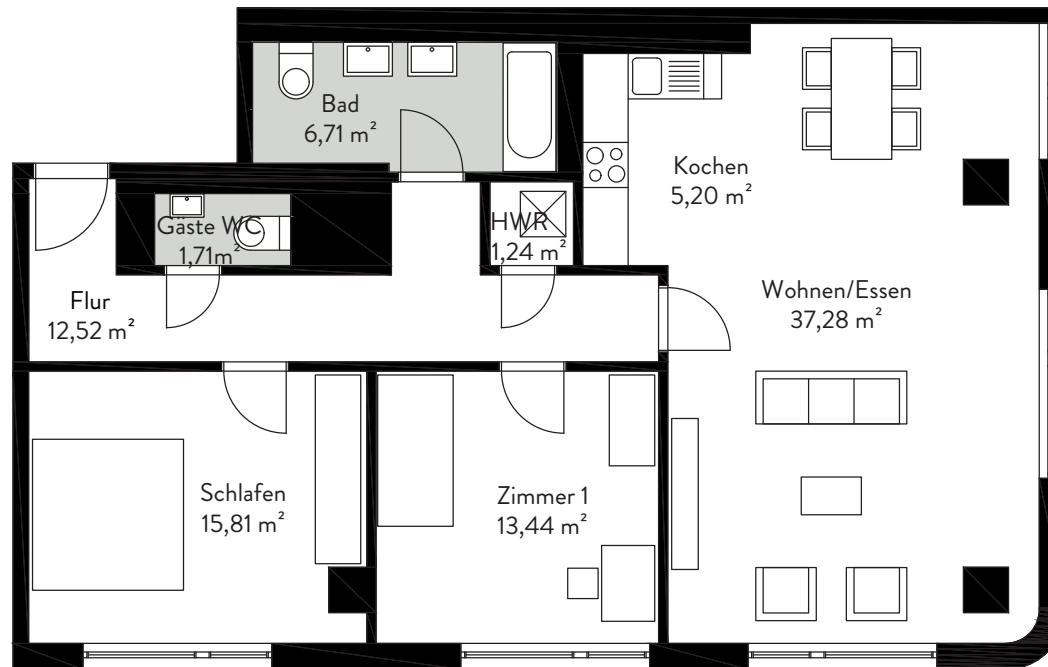

Georg-Voigt-Straße 11-15, 60325 Frankfurt am Main

**BLUE
HORIZON**
FRANKFURT.WOHNEN

Wohneinheit:	01.02
Etage:	1
Zimmeranzahl:	3
Wohnfläche:	ca. 93,91 m ²

VERMIETUNG DURCH:

info@blue-horizon-ffm.de
www.blue-horizon-ffm.de