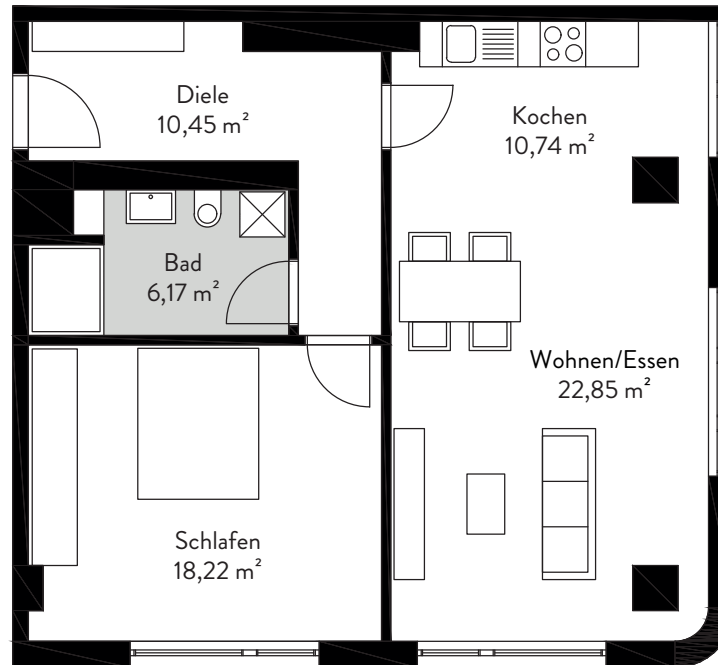

# Georg-Voigt-Straße 11-15, 60325 Frankfurt am Main

**BLUE  
HORIZON**  
FRANKFURT.WOHNEN

Wohneinheit:	02.05
Etage:	2
Zimmeranzahl:	2
Wohnfläche:	ca. 68,43 m <sup>2</sup>

VERMIETUNG DURCH:

info@blue-horizon-ffm.de  
www.blue-horizon-ffm.de